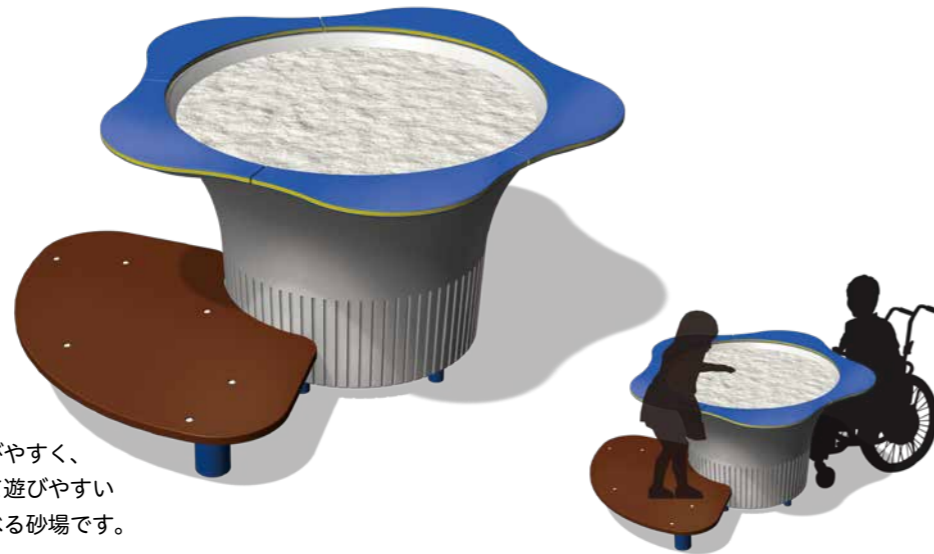

ファミリータイプ(安全柵付)

BU-FF3+FA3A
対象年齢：3～6歳/6～12歳
¥973,000(税抜)
最大高 2500mm
重量 410kg

設置事例

特注品 県立浜山公園(島根県)

サポートタイプ(安全柵付)

BU-SF3+FA3A
対象年齢：6～12歳
¥1,109,000(税抜)
最大高 2500mm
重量 415kg

特注品 八千代町中結城地区公園(茨城県)

図面ダウンロード

居心地のいい遊具

みんなで遊べるほか、ひとりで遊ぶのが好きな子どものくつろぎや休息にも利用できる遊具です。

対象年齢：3～6歳
花びらサンドテーブル
SNB-T01

¥393,000 (税抜)
最大高 750mm
重量 70kg

車椅子でも遊びやすく、
身長に合わせて遊びやすい
ポイントを選べる砂場です。

クールダウンや
ひとり遊びの空間。

対象年齢：3～6歳
マッシュルームハウス
CBW-3

¥450,000 (税抜)
最大高 966mm 重量 71kg

グラウンドマットとのセットも
ご用意できます。

だれもが楽しみやすい
やさしいゆらゆら遊び。

対象年齢：3～6歳
ゆらゆらポール
KDC-08

¥410,000 (税抜)
最大高 2150mm 重量 60kg

対象年齢：3～6歳
ワイドクリアトンネル
TB-TN2

¥690,000 (税抜)
最大高 980mm
重量 69kg

※トンネル入口の高さを300mmとし、
車いすから乗り移りやすくしています。

対象年齢：3～6歳
えほんの家
CBW-2