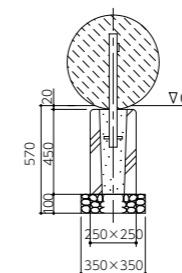

¥620,000 (税抜)
最大高 1400mm
重量 85kg

対象年齢：3～6歳
カバくん
KKF-HP

¥420,000 (税抜)
最大高 980mm
重量 66kg

子どもが思い思いに遊べるシンプルな再生ゴム製品

対象年齢：3～6歳
ボール&ハーフボールセット
KDC-06B

¥828,000 (税抜)
最大高 480mm
重量 171kg

※3個セットをP167に掲載しています
※セット品の色、形状の変更はできません。