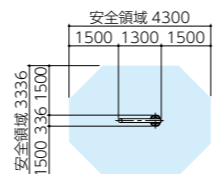

居心地のいい遊具

みんなで遊べるほか、ひとりで遊ぶのが好きな子どものくつろぎや休息にも利用できる遊具です。

対象年齢：3～6歳
花びらサンドテーブル
SNB-T01

¥393,000 (税抜)
最大高 750mm
重量 70kg

車椅子でも遊びやすく、
身長に合わせて遊びやすい
ポイントを選べる砂場です。

クールダウンや
ひとり遊びの空間。

対象年齢：3～6歳
マッシュルームハウス
CBW-3

¥450,000 (税抜)
最大高 966mm 重量 71kg

グラウンドマットとのセットも
ご用意できます。

だれもが楽しみやすい
やさしいゆらゆら遊び。

対象年齢：3～6歳
ゆらゆらポール
KDC-08

¥410,000 (税抜)
最大高 2150mm 重量 60kg

対象年齢：3～6歳
ワイドクリアトンネル
TB-TN2

¥690,000 (税抜)
最大高 980mm
重量 69kg

※トンネル入口の高さを300mmとし、
車いすから乗り移りやすくしています。

対象年齢：3～6歳
えほんの家
CBW-2

¥620,000 (税抜)
最大高 1400mm
重量 85kg

対象年齢：3～6歳
カバくん
KKF-HP

¥420,000 (税抜)
最大高 980mm
重量 66kg

子どもが思い思いに遊べるシンプルな再生ゴム製品

対象年齢：3～6歳
ボール&ハーフボールセット
KDC-06B

¥828,000 (税抜)
最大高 480mm
重量 171kg

※3個セットをP167に掲載しています
※セット品の色、形状の変更はできません。

対象年齢：3～6歳
ゾウ
KDC-07Z

¥214,000 (税抜)
最大高 395mm 重量 90kg
※詳細をP167に掲載しています