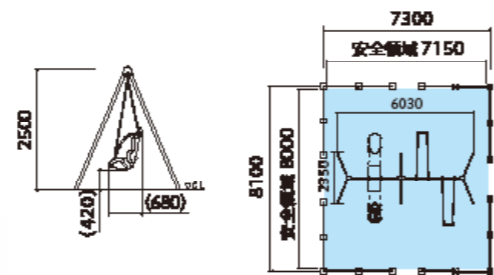

スロープ幅 NEW

スロープ幅は約 1000mm。子どもが車いすと並んで歩けるサイズです。勾配は 8%。縁に立ち上がりを設け脱輪を防止します。

ステンレスすべり台

静電気が起こりにくいステンレス製すべり台を設けることで、素材の違いを感じることも、人工内耳などの電子機器を使用している子どもも遊びやすい環境をつくりだしています。

複合ブランコ

ベーシックなシートに親子で楽しめるシートやサポート付シートを複合した、だれもが安心していっしょに楽しめる3連ブランコです。

ファミリータイプ(安全柵付)

BU-FF3+FA3A
対象年齢：3～6歳/6～12歳
¥973,000(税抜)
最大高 2500mm
重量 410kg

設置事例

特注品 県立浜山公園(島根県)

サポートタイプ(安全柵付)

BU-SF3+FA3A
対象年齢：6～12歳
¥1,109,000(税抜)
最大高 2500mm
重量 415kg

特注品 八千代町中結城地区公園(茨城県)

図面ダウンロード

居心地のいい遊具

みんなで遊べるほか、ひとりで遊ぶのが好きな子どものくつろぎや休息にも利用できる遊具です。

対象年齢：3～6歳
花びらサンドテーブル
SNB-T01

¥393,000 (税抜)
最大高 750mm
重量 70kg

車椅子でも遊びやすく、
身長に合わせて遊びやすい
ポイントを選べる砂場です。

クールダウンや
ひとり遊びの空間。

対象年齢：3～6歳
マッシュルームハウス
CBW-3

¥450,000 (税抜)
最大高 966mm 重量 71kg