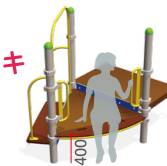

TB インクルーシブ アクセスデッキモデル

だれもがエントリー
しやすいアクセスデッキ

車いすから乗り移りやすい
高さ・幅、手摺を備えてい
ます。