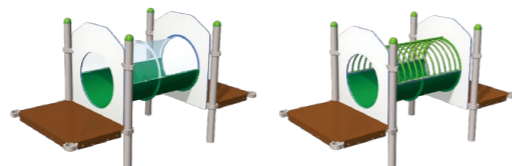

back view

だれもがエントリー
しやすいアクセスデッキ

車いすから乗り降りやすい
高さ、手摺を備えています。

TB-IN042

対象年齢：3～6歳 / 6～12歳

¥5,790,000 (税抜)

最大高 2164 (デッキ高 1000)mm
重量 945kg

アクセスデッキを登った右にフープトンネル、左にワイドスライスを配置。ごっこ遊びとアスレチック的な遊びをバランスよく盛り込んだ最大高デッキが1000mmの低床モデル。

back view

くぐり抜けても、佇んでも楽しい **NEW**

上部をクリアな素材やフープにした変則的なトンネルです。狭いところで遊ぶことで自分の体格や空間を認識し、クリアトンネル内から見る景色や、音の変化など視覚や聴覚でも楽しむことができます。フープトンネルは歩いてくぐり抜ける、フープを手掛りに、仰向けになって移動する等、動的な遊び向きです。下部は移動しやすいよう通常の仕様としています。

クリアトンネル