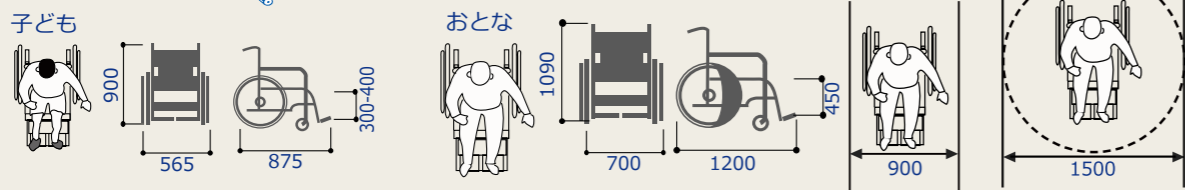

Point インクルーシブな遊具デザインのポイント

● 皆が使いやすい Accessibility

ナカムラのインクルーシブモデルでは、車椅子を利用する子ども達も移動しやすいようにデザインしています。車いすから降りて遊べるタイプと車いすのままデッキで遊べる2タイプがあります。車いすから移動し易い高さ、登りやすい通路幅とスロープの傾斜をとっています。

車いす移動モデルでは、通路幅1mを確保しています。

スロープは、車いすでも登りやすい1/12(約8%)の傾斜です。

アクセスデッキは車いすから移動しやすい高さで幅、手摺を備えています。

● 車いす使用者の寸法

● 落ち着く配色 quiet colour

子どもの中には刺激的な色に敏感な子もいます。遊具本体のベースカラーは、心落ち着くブルーとライトグレーを基調とした配色。登り口、手摺などは視覚障害者にも見分けやすいイエロー、アクセントにライトグリーンを配したデザインにしています。

● 遊びの配置と動線の工夫 Zoning