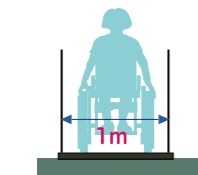

Point インクルーシブな遊具デザインのポイント

● 皆が使いやすい Accessibility

ナカムラのインクルーシブモデルでは、車椅子を利用する子ども達も移動しやすいようにデザインしています。車いすから降りて遊べるタイプと車いすのままデッキで遊べる2タイプがあります。車いすから移動し易い高さ、登りやすい通路幅とスロープの傾斜をとっています。

車いす移動モデルでは、通路幅1mを確保しています。

スロープは、車いすでも登りやすい1/12(約8%)の傾斜です。