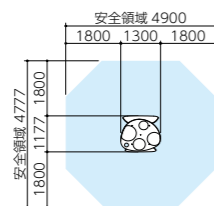

居心地のいい遊具

みんなで遊べるほか、ひとりで遊ぶのが好きな子どものくつろぎや休息にも利用できる遊具です。

対象年齢：3～6歳
花びらサンドテーブル
SNB-T01

¥393,000 (税抜)
最大高 750mm
重量 70kg

車椅子でも遊びやすく、
身長に合わせて遊びやすい
ポイントを選べる砂場です。

クールダウンや
ひとり遊びの空間。

対象年齢：3～6歳
マッシュルームハウス
CBW-3

¥450,000 (税抜)
最大高 966mm 重量 71kg

グラウンドマットとのセットも
ご用意できます。

だれもが楽しみやすい
やさしいゆらゆら遊び。

対象年齢：3～6歳
ゆらゆらポール
KDC-08

¥410,000 (税抜)
最大高 2150mm 重量 60kg

対象年齢：3～6歳
ワイドクリアトンネル
TB-TN2

¥690,000 (税抜)
最大高 980mm
重量 69kg

※トンネル入口の高さを300mmとし、
車いすから乗り移りやすくしています。

対象年齢：3～6歳
えほんの家
CBW-2