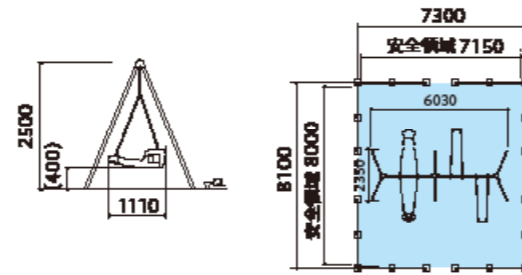

スロープ幅 NEW

スロープ幅は約 1000mm。子どもが車いすと並んで歩けるサイズです。勾配は 8%。縁に立ち上がりを設け脱輪を防止します。

ステンレスすべり台

静電気が起こりにくいステンレス製すべり台を設けることで、素材の違いを感じることも、人工内耳などの電子機器を使用している子どもも遊びやすい環境をつくりだしています。

複合ブランコ

ベーシックなシートに親子で楽しめるシートやサポート付シートを複合した、だれもが安心していっしょに楽しめる3連ブランコです。

ファミリータイプ(安全柵付)

BU-FF3+FA3A
対象年齢：3～6歳/6～12歳
¥973,000(税抜)
最大高 2500mm
重量 410kg

設置事例

特注品 県立浜山公園(島根県)

サポートタイプ(安全柵付)

BU-SF3+FA3A
対象年齢：6～12歳
¥1,109,000(税抜)
最大高 2500mm
重量 415kg

特注品 八千代町中結城地区公園(茨城県)

図面ダウンロード