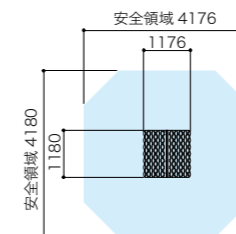

居心地のいい遊具

みんなで遊べるほか、ひとりで遊ぶのが好きな子どものくつろぎや休息にも利用できる遊具です。

対象年齢：3～6歳
花びらサンドテーブル
SNB-T01

¥393,000 (税抜)
最大高 750mm
重量 70kg

車椅子でも遊びやすく、
身長に合わせて遊びやすい
ポイントを選べる砂場です。

クールダウンや
ひとり遊びの空間。

対象年齢：3～6歳
マッシュルームハウス
CBW-3

¥450,000 (税抜)
最大高 966mm 重量 71kg

グラウンドマットとのセットも
ご用意できます。

だれもが楽しみやすい
やさしいゆらゆら遊び。

対象年齢：3～6歳
ゆらゆらポール
KDC-08

¥410,000 (税抜)
最大高 2150mm 重量 60kg

対象年齢：3～6歳
ワイドクリアトンネル
TB-TN2

¥690,000 (税抜)
最大高 980mm
重量 69kg

※トンネル入口の高さを300mmとし、
車いすから乗り移りやすくしています。

対象年齢：3～6歳
えほんの家
CBW-2

¥620,000 (税抜)
最大高 1400mm
重量 85kg

対象年齢：3～6歳
カバくん
KKF-HP

¥420,000 (税抜)
最大高 980mm
重量 66kg

子どもが思い思いに遊べるシンプルな再生ゴム製品

対象年齢：3～6歳
ボール&ハーフボールセット
KDC-06B

¥828,000 (税抜)
最大高 480mm
重量 171kg

※3個セットをP167に掲載しています
※セット品の色、形状の変更はできません。