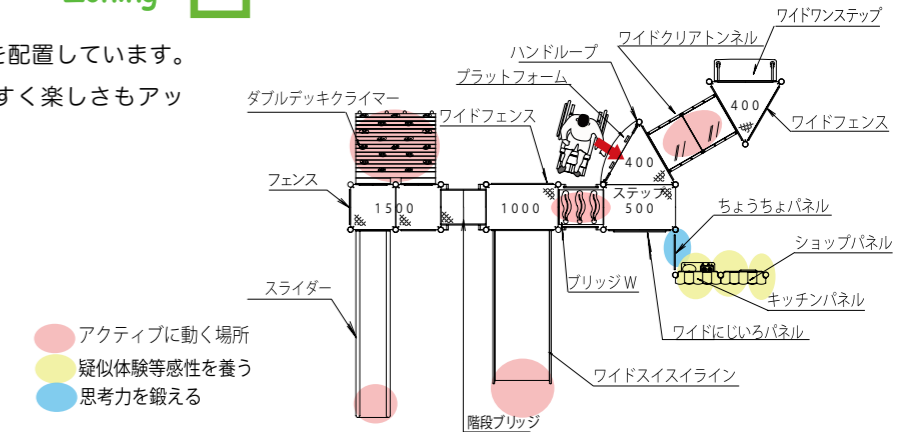

● 遊びの配置と動線の工夫 Zoning

子どもたちの動線を考慮して遊具を配置しています。遊びの種類も散りばめて利用しやすく楽しさもアップします。