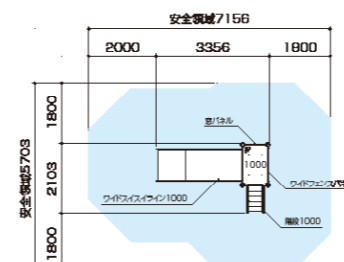

車いすに乗ったままでも遊びやすい
 さまざまな遊びを並べた、子ども達の
 多様性に応えるパネル遊具です。

アイレベル

TB-IN011
 対象年齢：3～6歳 / 6～12歳
 ￥1,580,000（税抜）
 最大高 2164(デッキ高 1000)mm
 重量 286kg

省スペースに対応するワイド スイスライ
 インのベーシックモデル。

【デザインへの配慮】 アクセシブル アクセシブル アクセシブル アクセシブル 【遊びの種類】 車いすのまま遊べる 身体能力を伸ばす 創造力・感性を養う 思考力を高める