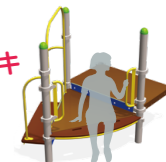

だれもがエントリー
しやすいアクセスデッキ

車いすから乗り降りやすい
高さ、手摺を備えています。