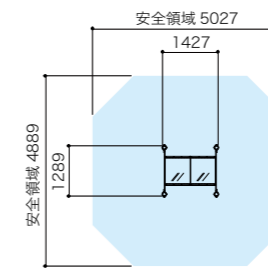

居心地のいい遊具

みんなで遊べるほか、ひとりで遊ぶのが好きな子どものくつろぎや休息にも利用できる遊具です。

対象年齢：3～6歳
花びらサンドテーブル
SNB-T01

¥393,000 (税抜)
最大高 750mm
重量 70kg

車椅子でも遊びやすく、
身長に合わせて遊びやすい
ポイントを選べる砂場です。

クールダウンや
ひとり遊びの空間。

対象年齢：3～6歳
マッシュルームハウス
CBW-3

¥450,000 (税抜)
最大高 966mm 重量 71kg

グラウンドマットとのセットも
ご用意できます。

だれもが楽しみやすい
やさしいゆらゆら遊び。

対象年齢：3～6歳
ゆらゆらポール
KDC-08

¥410,000 (税抜)
最大高 2150mm 重量 60kg

対象年齢：3～6歳
ワイドクリアトンネル
TB-TN2

¥690,000 (税抜)
最大高 980mm
重量 69kg

※トンネル入口の高さを300mmとし、
車いすから乗り移りやすくしています。

対象年齢：3～6歳
えほんの家
CBW-2

¥620,000 (税抜)
最大高 1400mm
重量 85kg

対象年齢：3～6歳
カバくん
KKF-HP

¥420,000 (税抜)
最大高 980mm
重量 66kg

子どもが思い思いに遊べるシンプルな再生ゴム製品

対象年齢：3～6歳
ボール&ハーフボールセット
KDC-06B

¥828,000 (税抜)
最大高 480mm
重量 171kg

※3個セットをP167に掲載しています
※セット品の色、形状の変更はできません。