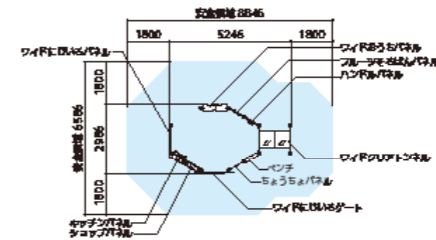

車いすに乗ったままでも遊びやすい
 さまざまな遊びを並べた、子ども達の
 多様性に応えるパネル遊具です。

アイレベル

TB-IN011
 対象年齢：3～6歳 / 6～12歳
 ￥1,580,000（税抜）
 最大高 2164(デッキ高 1000)mm
 重量 286kg

省スペースに対応するワイド スイスライ
 インのベーシックモデル。

【デザインへの配慮】 アクセシブル アクセシブル アクセシブル アクセシブル 【遊びの種類】 車いすのまま遊べる 身体能力を伸ばす 創造力・感性を養う 思考力を高める