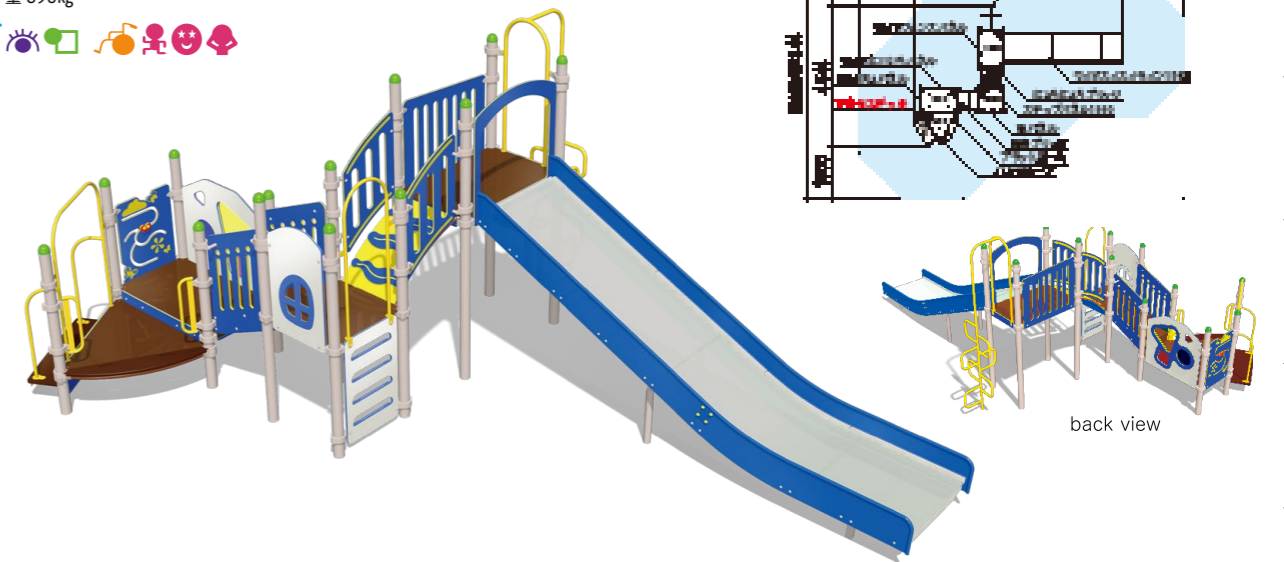

おうちパネル

色を楽しむ **NEW**

色のついたパネル越しに景色を
見たり、太陽の光でゲートや
ルーフの色が映ったりと
視覚的に楽しめるアイテムです。

ワイドにじいるパネル ワイドにじいるゲート にじいるルーフ

TB インクルーシブ アクセスデッキモデル

だれもがエントリー
しやすいアクセスデッキ

車いすから乗り移りやすい
高さ・幅、手摺を備えてい
ます。

TB-IN043

対象年齢：3～6歳 / 6～12歳

¥4,110,000 (税抜)

最大高 2540 (デッキ高 1500)mm
重 量 690kg

色付きの景色が見えるにじいるパネル
やちょうちょを動かす静かな遊びと、
難易度の異なるクライミングを装備。
高さ 1500mmのワイド スイスライ
ンはすべり応え満点。

TB-IN044

対象年齢：3～6歳 / 6～12歳

¥4,610,000 (税抜)

最大高 4090 (デッキ高 1800)mm
重 量 778kg