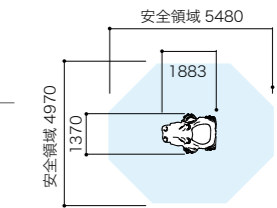

居心地のいい遊具

みんなで遊べるほか、ひとりで遊ぶのが好きな子どものくつろぎや休息にも利用できる遊具です。

対象年齢：3～6歳
花びらサンドテーブル
SNB-T01

¥393,000 (税抜)
最大高 750mm
重量 70kg

車椅子でも遊びやすく、
身長に合わせて遊びやすい
ポイントを選べる砂場です。

クールダウンや
ひとり遊びの空間。

対象年齢：3～6歳
マッシュルームハウス
CBW-3

¥450,000 (税抜)
最大高 966mm 重量 71kg

グラウンドマットとのセットも
ご用意できます。

だれもが楽しみやすい
やさしいゆらゆら遊び。

対象年齢：3～6歳
ゆらゆらポール
KDC-08

¥410,000 (税抜)
最大高 2150mm 重量 60kg

対象年齢：3～6歳
ワイドクリアトンネル
TB-TN2

¥690,000 (税抜)
最大高 980mm
重量 69kg

※トンネル入口の高さを300mmとし、
車いすから乗り移りやすくしています。

対象年齢：3～6歳
えほんの家
CBW-2

¥620,000 (税抜)
最大高 1400mm
重量 85kg

対象年齢：3～6歳
カバくん
KKF-HP

¥420,000 (税抜)
最大高 980mm
重量 66kg

子どもが思い思いに遊べるシンプルな再生ゴム製品

対象年齢：3～6歳
ボール&ハーフボールセット
KDC-06B

¥828,000 (税抜)
最大高 480mm
重量 171kg

※3個セットをP167に掲載しています
※セット品の色、形状の変更はできません。