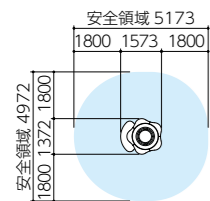

スロープ幅 NEW

スロープ幅は約 1000mm。子どもが車いすと並んで歩けるサイズです。勾配は 8%。縁に立ち上がりを設け脱輪を防止します。

ステンレスすべり台

静電気が起こりにくいステンレス製すべり台を設けることで、素材の違いを感じることも、人工内耳などの電子機器を使用している子どもも遊びやすい環境をつくりだしています。

複合ブランコ

ベーシックなシートに親子で楽しめるシートやサポート付シートを複合した、だれもが安心していっしょに楽しめる3連ブランコです。

ファミリータイプ(安全柵付)

BU-FF3+FA3A
対象年齢：3～6歳/6～12歳
¥973,000(税抜)
最大高 2500mm
重量 410kg

設置事例

特注品 県立浜山公園(島根県)

サポートタイプ(安全柵付)

BU-SF3+FA3A
対象年齢：6～12歳
¥1,109,000(税抜)
最大高 2500mm
重量 415kg

特注品 八千代町中結城地区公園(茨城県)

図面ダウンロード

居心地のいい遊具

みんなで遊べるほか、ひとりで遊ぶのが好きな子どものくつろぎや休息にも利用できる遊具です。

対象年齢：3～6歳
花びらサンドテーブル
SNB-T01

¥393,000 (税抜)
最大高 750mm
重量 70kg

車椅子でも遊びやすく、
身長に合わせて遊びやすい
ポイントを選べる砂場です。

クールダウンや
ひとり遊びの空間。

対象年齢：3～6歳
マッシュルームハウス
CBW-3

¥450,000 (税抜)
最大高 966mm 重量 71kg