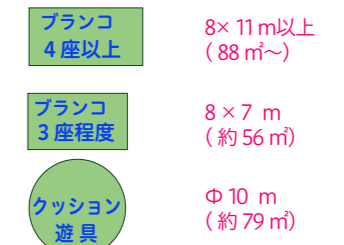

200㎡前後の遊具広場のイメージ(参考)

一般に設置される水飲み等の設備から車いす使用者対応にしていけるとよい。

子供達の遊具スペースと大人も楽しめる健康遊具のスペースを配置した実例。

小規模の遊具スペースにコンパクトなインクルーシブモデルの遊具を配置した例。

遊具設置の規模の目安

東京都の「だれでも遊べる児童遊具広場」整備ガイドラインの空間単位を元に作成。

大きめの複合遊具

大規模公園(総合公園・運動公園)の遊具広場の一部、中規模公園(地区公園・近隣公園)の遊具広場に推奨。

15 × 15 m 以上
(225 ㎡～)

小さめの複合遊具

大・中規模公園の遊具広場の一部、街区公園などに推奨。

幼児用 5 × 7 m 以上
(35 ㎡～)

児童用 8 × 10 m 以上
(80 ㎡～)

単体遊具など

提供公園、屋内他、大規模遊具の周辺に設置推奨。

ブランコ 4 座以上 8 × 11 m 以上
(88 ㎡～)