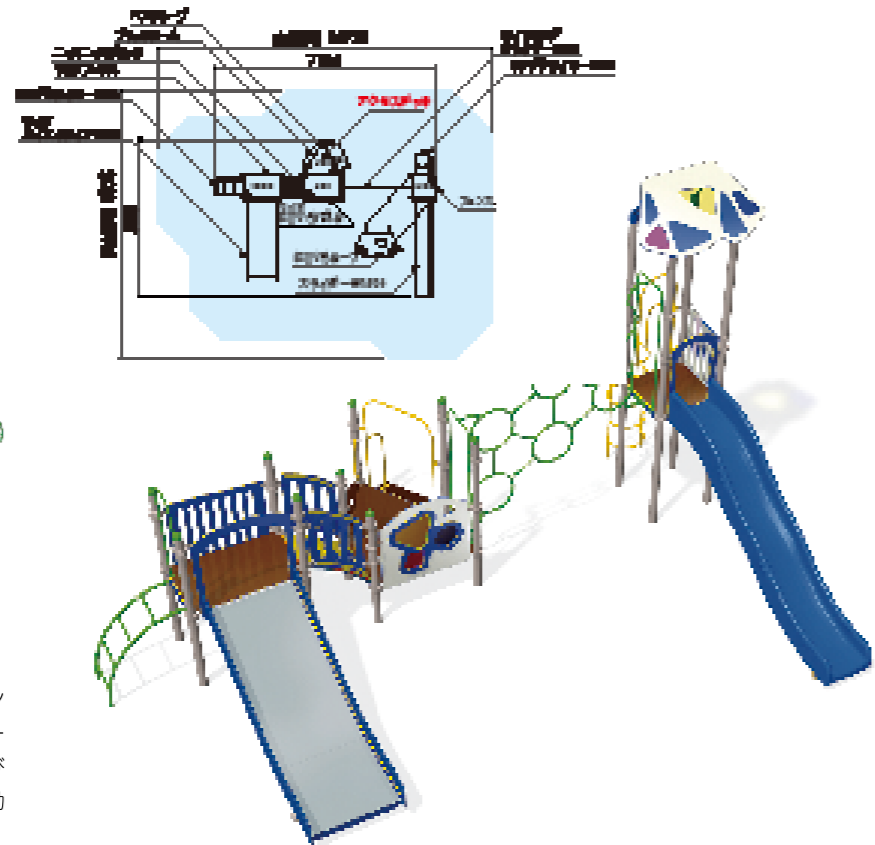

TB インクルーシブ アクセスデッキモデル

だれもがエントリー
しやすいアクセスデッキ

車いすから乗り移りやすい
高さ・幅、手摺を備えてい
ます。

TB-IN 021

対象年齢：3～6歳 / 6～12歳

¥2,770,000 (税抜)

最大高 2164 (デッキ高 1000)mm
重 量 385kg

省スペース対応サイズにチャレンジ系のク
ライマー、隠れ家的なスペースのおうちパ
ネル、お友達とすべれるダブルスライダー
など、装備充実のコンパクトモデル。

TB-IN031

対象年齢：3～6歳 / 6～12歳

¥4,690,000 (税抜)

最大高 4095 (デッキ高 1500)mm
重 量 687kg

高さ 1000mmのワイドスイスライ
ンと高さ 1500mmのウェーブスライ
ダーを両端に配置し、難易度の異なる遊
びをエリア分け。パネル遊具が少ない動
的な遊び中心のモデルです。

ごっこ遊び **NEW**

車いすでも遊びやすいように窓のフ
レームを大きくしました。内側にはカ
ウンターを設置しています。

おうちパネル

色を楽しむ **NEW**

色のついたパネル越しに景色を
見たり、太陽の光でゲートや
ルーフの色が映ったりと
視覚的に楽しめるアイテムです。

ワイドにじいるパネル ワイドにじいるゲート にじいるルーフ

TB インクルーシブ アクセスデッキモデル

だれもがエントリー
しやすいアクセスデッキ

車いすから乗り移りやすい
高さ・幅、手摺を備えてい
ます。

TB-IN043