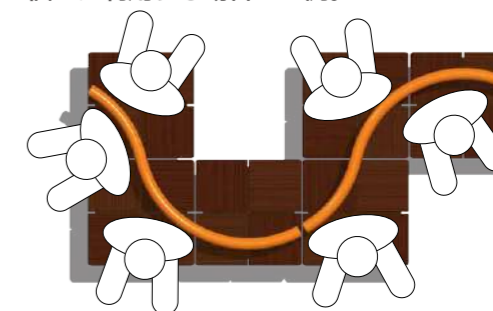

MB-01SWA

MB-02SWA

語りベンチの座り方は自由度が高く、3人掛けベンチ2基と同等の人数が利用可能です。友だちと語らうパターン。

個々に利用する場合の一例。

共通仕様

座板：カラー (チョコレート)  
脚部：スチール ポリエステル 粉体塗装仕上 (Br) RC 基礎

座板

**MBR**  
熱くなりにくい。  
NA ウッド (合成木材)