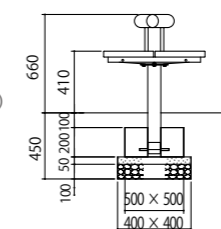

共通仕様

座板：カラー (チョコレート)
脚部：スチール ポリエステル 粉体塗装仕上 (Br) RC 基礎

座板

MBR
熱くなりにくい。
NA ウッド (合成木材)

MB
やさしい風合いの
国産桧
防腐処理 WPS 塗装仕上